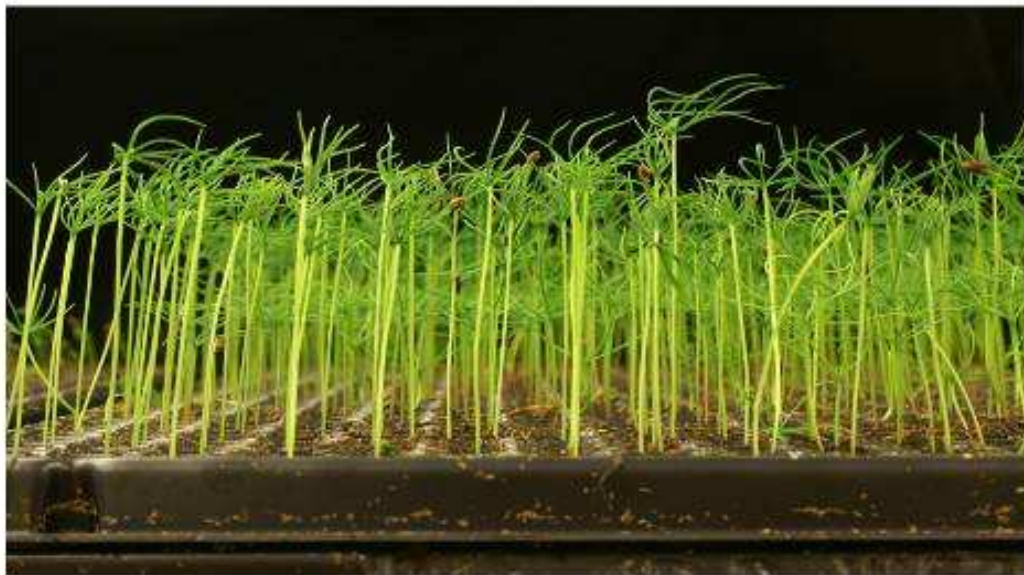

IL FUTURO DELLA VIVAISTICA

LE CAMERE DI CRESCITA
PRODOTTE DAI RICERCATORI
CRAFDS DEL DAFNE

Large container stock

Mini-plants

Germination and early growth

Outdoor growth

ABUS 2X101

Blue / Red LED light